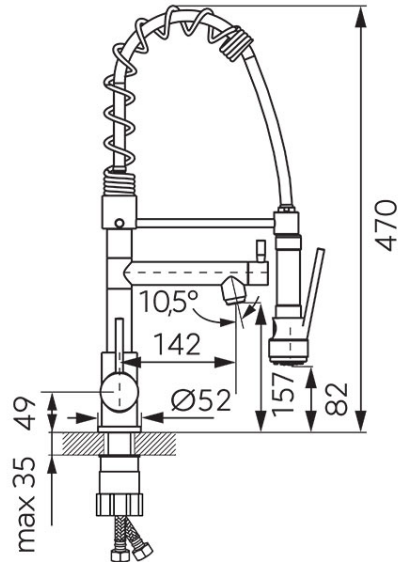

Код: BFE41**F-Master - смеситель для мойки консольный с выдвижным гибким изливом**<https://kz.ferrocompany.com/product-6009-BFE41.html>Индивидуальная упаковка: **1**Сборочная упаковка: **5**

- керамический регулятор
- два отдельных излива: поворотный с аэратором и гибкий выдвижной с пружиной (лейка-распылитель)
- монтаж на одно отверстие
- регулятор струи M24x1
- гибкие подводы G3/8 - M8x1
- хром