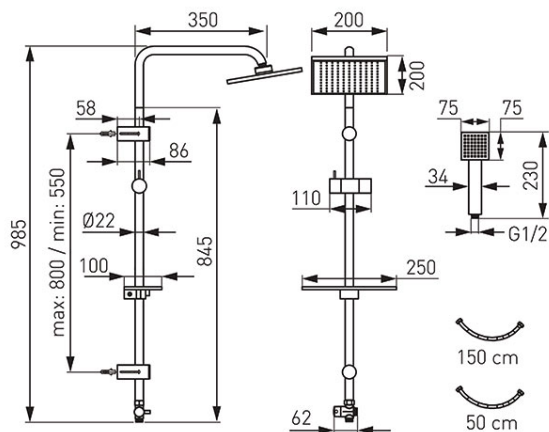

- штанга металлическая передвижная 985 мм
- регулируемое расстояние между ручками - возможность монтажа в уже существующих отверстиях в стене
- диаметр дисковой головки 200 x 200 мм
- количество функций душевой лейки - 1
- Easy Clean System - легкое устранение накипи с душевой лейки и дождевого душа
- шланг душа 150 см, PVC
- присоединительный шланг 50 см PVC с гайкой 1/2" - универсальное подключение к каждому смесителю для ванны или душа
- металлический переключатель с керамическим вкладышем
- удобная плоская полка для косметики с регулировкой крепления
- черный цвет