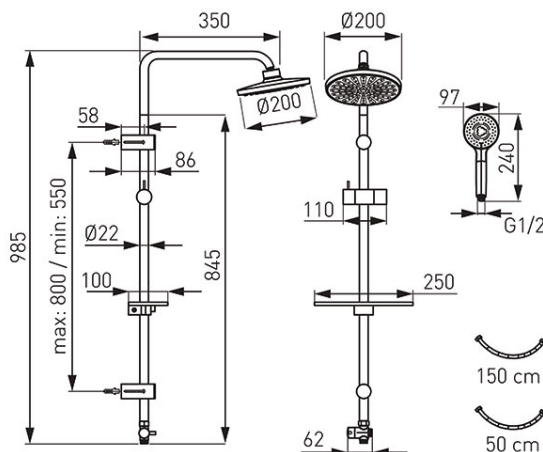

- штанга металлическая передвижная 985 мм
- регулируемое расстояние между ручками - возможность монтажа в уже существующих отверстиях в стене
- диаметр дисковой головки 200 мм
- диаметр душевой лейки 100 мм
- количество функций душевой лейки - 3
- Easy Clean System - легкое устранение накипи с душевой лейки и дождевого душа
- шланг душа 150 см, PVC
- присоединительный шланг 50 см PVC с гайкой 1/2" - универсальное подключение к каждому смесителю для ванны или душа
- металлический переключатель с керамическим вкладышем
- удобная плоская полка для косметики с регулировкой крепления
- черный цвет