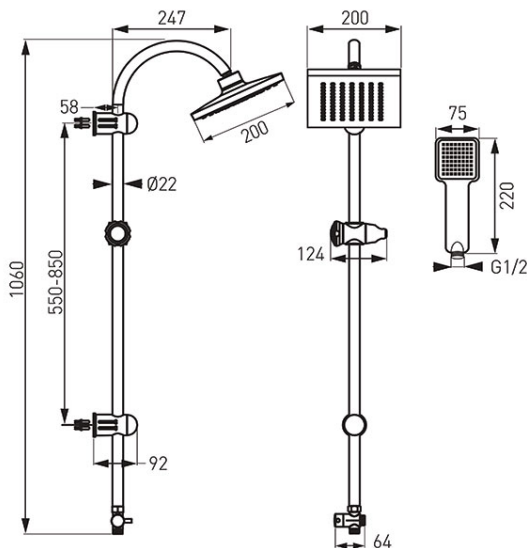

Код: NP22-BL**Squerto Black душевой комплект с тропическим душем**

<https://kz.ferrocompany.com/product-5912-NP22BL.html>

Индивидуальная упаковка: **1, индивидуальная упаковка со штрих-кодом для розничной продаже**

- штанга металлическая передвижная 1060 мм
- регулируемое расстояние между ручками - возможность монтажа в уже существующих отверстиях в стене
- диаметр дисковой головки 200 x 200 мм
- количество функций душевой лейки - 1
- Easy Clean System - легкое устранение накипи с душевой лейки и дождевого душа
- шланг душа 150 см, PVC
- присоединительный шланг 50 см PVC с гайкой 1/2" - универсальное подключение к каждому смесителю для ванны или душа
- металлический переключатель с керамическим вкладышем
- черный цвет