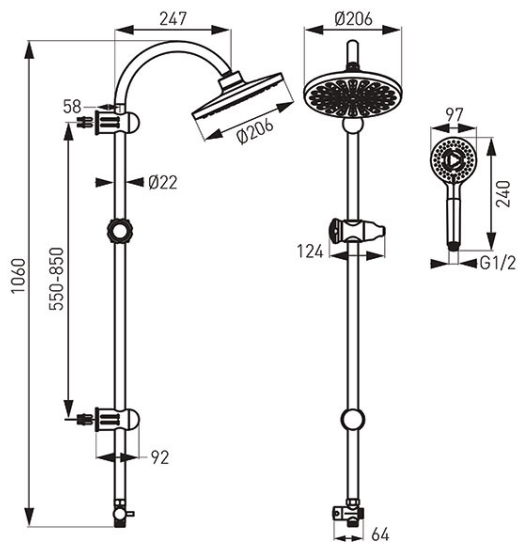

**Код: NP21-BL****Rondo Black душевой комплект с тропическим душем**

<https://kz.ferrocompany.com/product-5911-NP21BL.html>

Индивидуальная упаковка: **1, индивидуальная упаковка со штрих-кодом для розничной продаже**

- штанга металлическая передвижная 1060 мм
- регулируемое расстояние между ручками - возможность монтажа в уже существующих отверстиях в стене
- диаметр дисковой головки 200 мм
- диаметр душевой лейки 100 мм
- количество функций душевой лейки - 3
- Easy Clean System - легкое устранение накипи с душевой лейки и дождевого душа
- шланг душа 150 см, PVC
- присоединительный шланг 50 см PVC с гайкой 1/2"- универсальное подключение к каждому смесителю для ванны или душа
- металлический переключатель с керамическим вкладышем
- черный цвет