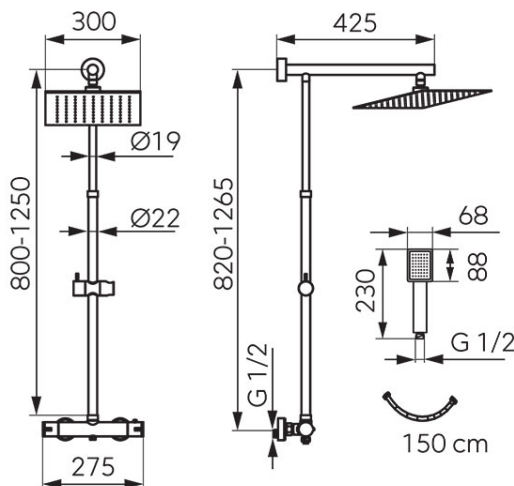

Код: NP75SQ-TRV7U

Trevi Square душевая система с тропическим душем в комплекте с лейкой, шлангом и термостатическим смесителем

<https://kz.ferrocompany.com/product-5910-NP75SQTRV7U.html>

Индивидуальная упаковка: **1, индивидуальная упаковка со штрих-кодом для розничной продаже**

- **ВЕРХНИЙ ДУШ**
 - регулируемая длина металлической штанги: 800-1250 мм
 - регулируемая высота крепления комплекта к стене
 - размер дисковой металлической головки SLIM: 300 x 300 мм
 - встроенный настенный монтаж с верхним душем
 - Easy Clean System – легкое устранение накипи из верхнего душа
 - хром
- **ТЕРМОСТАТИЧЕСКИЙ СМЕСИТЕЛЬ**
 - термостатический регулятор
 - керамический переключатель верхний душ / лейка душа
 - Safe Stop 38°C - блокада горячей воды
 - настенный монтаж
 - эксцентрический ввод G1/2 расстояние 150 ± 20 мм
 - ввод душевой головкой G3/4 - верхний выход
 - ввод душа G1/2 - нижний вход
 - хром
- **ДУШ**
 - количество функций душевой лейки – 1
 - Easy Clean System – легкое устранение накипи из душевой лейки
 - шланг душа 150 см в металлической оплетке
 - хром