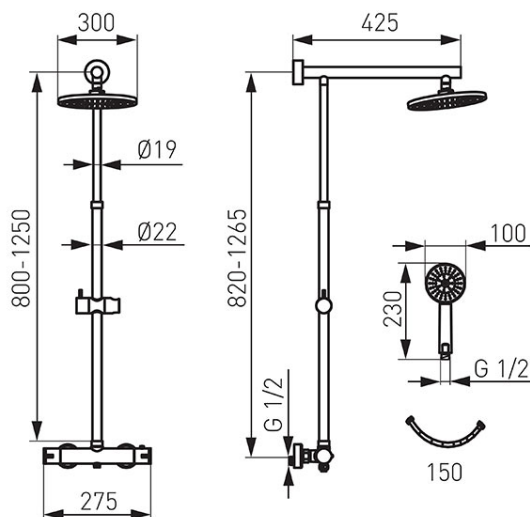

Код: NP75-TRV7U-BL

Trevi Black верхний душ с душевой головкой и термостатическим смесителем

<https://kz.ferrocompany.com/product-5909-NP75TRV7UBL.html>

Индивидуальная упаковка: **1, индивидуальная упаковка со штрих-кодом для розничной продаже**

- Верхний душ:
 - регулируемая длина металлической штанги: 800-1250 мм
 - регулируемая высота крепления комплекта к стене
 - диаметр тарельчатой металлической головки SLIM: 300 мм
 - встроенный настенный монтаж с верхним душем
 - Easy Clean System – легкое устранение накипи из верхнего душа
- Термостатический смеситель:
 - термостатический регулятор
 - керамический переключатель верхний душ / лейка душа
 - Safe Stop 38°C - блокада горячей воды
 - настенный монтаж
 - эксцентрический ввод G1/2 расстояние 150 ± 20 мм
 - ввод душевой головкой G3/4 - верхний выход
 - ввод душа G1/2 - нижний вход
- Душ:
 - диаметр душевой лейки 100 мм
 - количество функций душевой лейки – 3
 - Easy Clean System – легкое устранение накипи из душевой лейки
 - шланг душа 150 см, PVC
- черный цвет