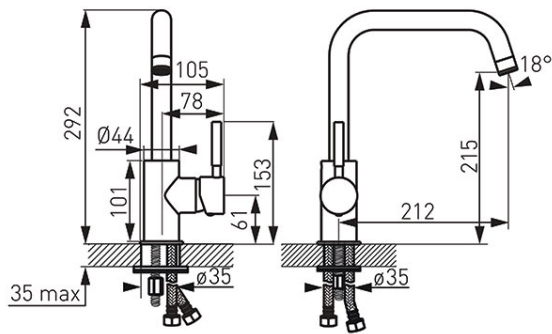

Код: BTI4BL

Ratio Black смеситель для мойки консольный

<https://kz.ferrocompany.com/product-5907-BTI4BL.html>Индивидуальная упаковка: **1, индивидуальная упаковка со штрих-кодом для розничной продаже**

- керамический регулятор
- монтаж на одно отверстие
- регулятор струи M22x1 вращающийся излив
- гибкие подводки G3/8 - M10x1
- черный цвет