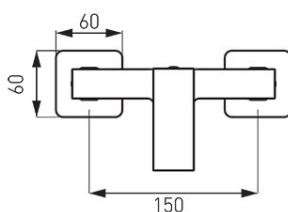

Код: BZI7BL

Zicco Black смеситель для душа настенный

<https://kz.ferrocompany.com/product-5906-BZI7BL.html>Индивидуальная упаковка: **1, индивидуальная упаковка со штрих-кодом для розничной продаже**

- 5 лет гарантии
- керамический регулятор
- настенный монтаж
- эксцентрический подвод G1/2 межцентровое расстояние 150 ± 20 мм
- подключение душа G1/2
- черный цвет