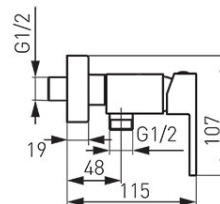

Код: BZI7BL

Zicco Black смеситель для душа настенный

<https://kz.ferrocompany.com/product-5906-BZI7BL.html>Индивидуальная упаковка: **1, индивидуальная упаковка со штрих-кодом для розничной продаже**

- 5 лет гарантии
- керамический регулятор
- настенный монтаж
- эксцентрический подвод G1/2 межцентровое расстояние 150 ± 20 мм
- подключение душа G1/2
- черный цвет