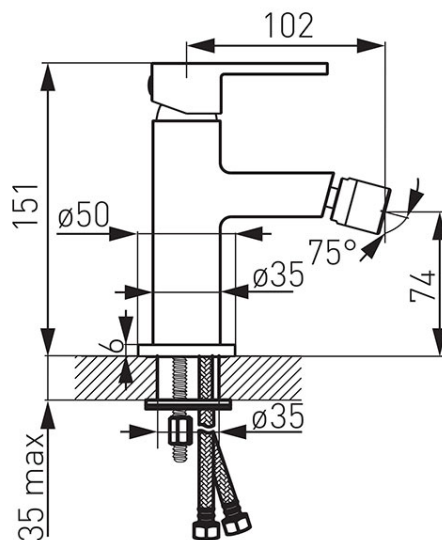

Код: BZI6BL

Zisso Black смеситель для биде консольный

<https://kz.ferrocompany.com/product-5905-BZI6BL.html>Индивидуальная упаковка: **1, индивидуальная упаковка со штрих-кодом для розничной продаже**

- 5 лет гарантии
- керамический регулятор
- монтаж на одно отверстие
- регулятор струи M24x1 с шаровым шарниром
- гибкая подводка G3/8 - M10x1
- черный цвет