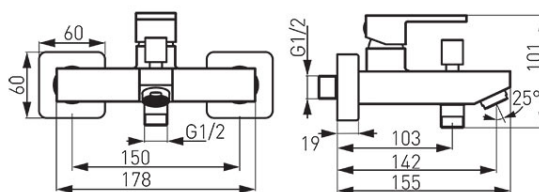

Код: BZI1BL

Zisso Black смеситель для ванны настенный

<https://kz.ferrocompany.com/product-5902-BZI1BL.html>Индивидуальная упаковка: **1, индивидуальная упаковка со штрих-кодом для розничной продаже**

- 5 лет гарантии
- керамический регулятор
- автоматический переключатель ванна/душ с блокадой
- регулятор струи M24x1
- эксцентрический подвод G1/2 межцентровое расстояние 150 ± 20 мм
- черный цвет