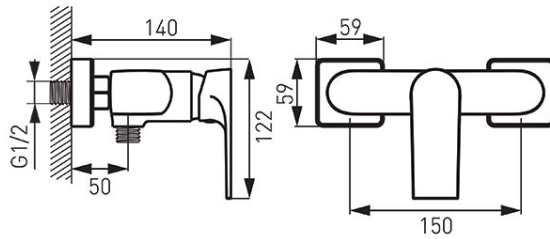

**Код: BAQ7BLC**

Algeo Square Black/Chrome смеситель для душа настенный

<https://kz.ferrocompany.com/product-5901-BAQ7BLC.html>Индивидуальная упаковка: **1, индивидуальная упаковка со штрих-кодом для розничной продаже**

- 5 лет гарантии
- керамический регулятор
- настенный монтаж
- эксцентрический подвод G1/2 межцентровое расстояние  $150 \pm 20$  мм
- подключение душа G1/2
- без душевого комплекта
- черный цвет