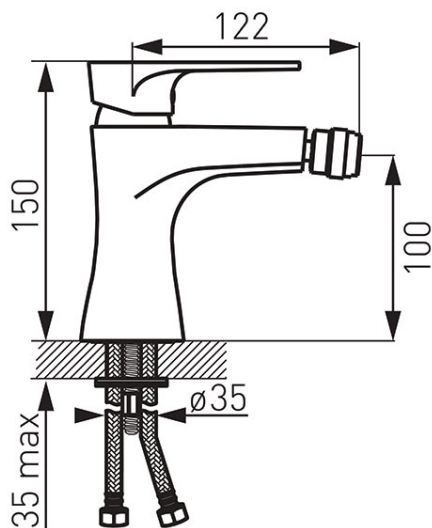

Код: BAQ6BLC

Algeo Square Black/Chrome смеситель для биде консольный

<https://kz.ferrocompany.com/product-5900-BAQ6BLC.html>Индивидуальная упаковка: **1, индивидуальная упаковка со штрих-кодом для розничной продаже**

- 5 лет гарантии
- керамический регулятор
- монтаж на одно отверстие
- регулятор струи M24x1 с шаровым шарниром
- гибкая подводка G3/8 - M10x1
- черный цвет