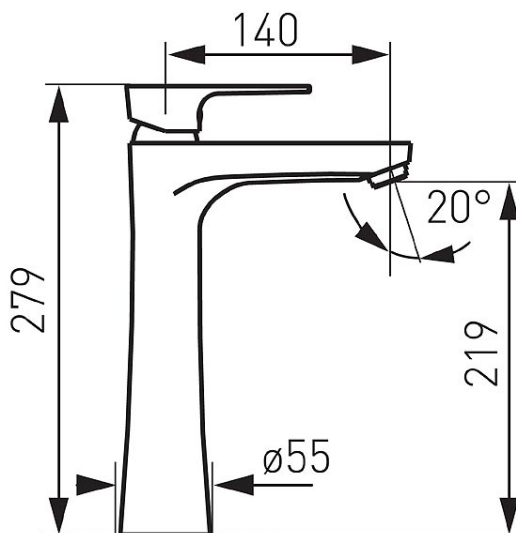

Код: BAQ2LBLC

Algeo Square Black/Chrome смеситель консольный для умывальника, встроенного в столешницу

<https://kz.ferrocompany.com/product-5899-BAQ2LBLC.html>

Индивидуальная упаковка: **1, индивидуальная упаковка со штрих-кодом для розничной продаже**

- 5 лет гарантии
- керамический регулятор
- монтаж на одно отверстие
- регулятор струи M24x1
- гибкая подводка G3/8 - M10x1
- черный цвет