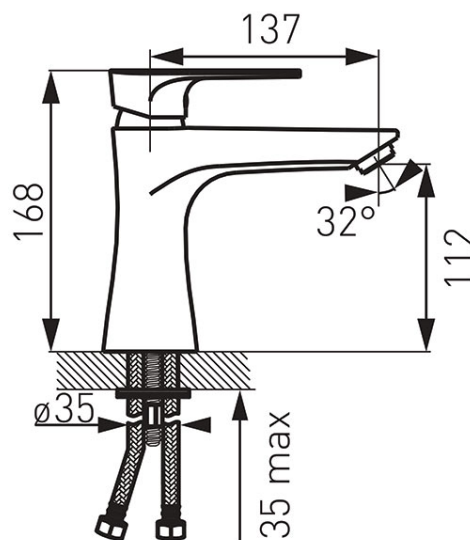

**Код: BAQ2BLC**

Algeo Square Black/Chrome смеситель для умывальника консольный

<https://kz.ferrocompany.com/product-5898-BAQ2BLC.html>Индивидуальная упаковка: **1, индивидуальная упаковка со штрих-кодом для розничной продаже**

- 5 лет гарантии
- керамический регулятор
- монтаж на одно отверстие
- регулятор струи M24x1
- гибкая подводка G3/8 - M10x1
- черный цвет