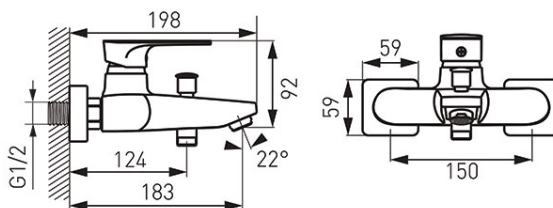

Код: BAQ1BLC

Algeo Square Black/Chrome смеситель для ванны настенный

<https://kz.ferrocompany.com/product-5897-BAQ1BLC.html>Индивидуальная упаковка: **1, индивидуальная упаковка со штрих-кодом для розничной продаже**

- 5 лет гарантии
- керамический регулятор
- автоматический переключатель ванна/душ с блокировкой
- регулятор струи M24x1
- эксцентрический подвод G1/2 межцентровое расстояние 150 ± 20 мм
- без душевого комплекта
- черный цвет