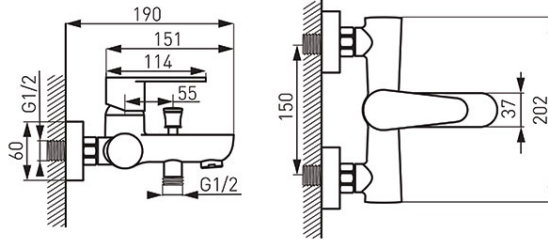

Код: BAG1BL

Algeo Black смеситель для ванны настенный

<https://kz.ferrocompany.com/product-5895-BAG1BL.html>Индивидуальная упаковка: **1, индивидуальная упаковка со штрих-кодом для розничной продаже**

- 5 лет гарантии
- керамический регулятор
- автоматический переключатель ванна/душ с блокадой
- регулятор струи M24x1
- эксцентрический подвод G1/2 межцентровое расстояние 150 ± 20 мм
- без душевого комплекта
- черный цвет