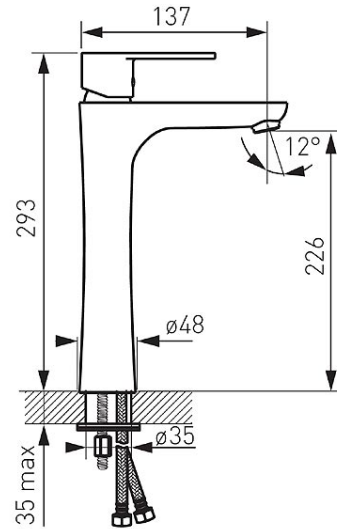

Код: BAG2LBL

Algeo Black смеситель консольный для умывальника, встроенного в столешницу

<https://kz.ferrocompany.com/product-5894-BAG2LBL.html>Индивидуальная упаковка: **1, индивидуальная упаковка со штрих-кодом для розничной продаже**

- 5 лет гарантии
- керамический регулятор
- монтаж на одно отверстие
- регулятор струи M24x1
- гибкая подводка G3/8 - M10x1
- черный цвет