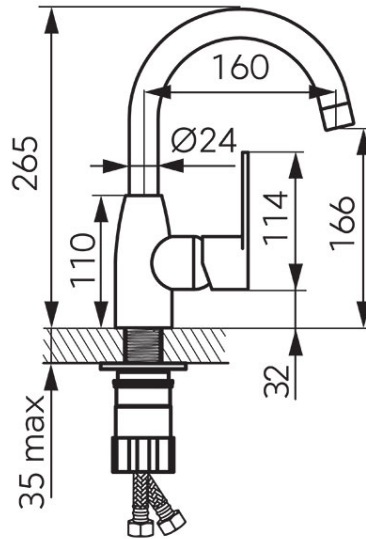

Код: BAG2ABL

Algeo Black смеситель для умывальника консольный с вращающимся изливом

<https://kz.ferrocompany.com/product-5893-BAG2ABL.html>Индивидуальная упаковка: **1, индивидуальная упаковка со штрих-кодом для розничной продаже**

- 5 лет гарантии
- вращающийся излив
- керамический регулятор
- монтаж на одно отверстие
- регулятор струи M22x1
- гибкая подводка G3/8 - M10x1
- черный цвет