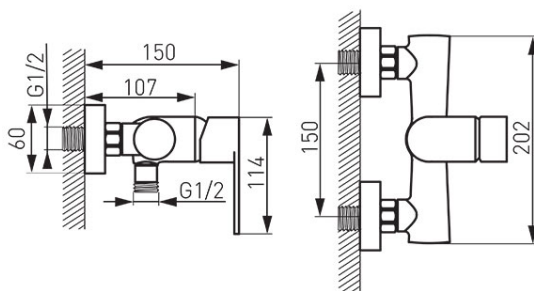

Код: BAG7BL

Algeo Black смеситель для душа настенный

<https://kz.ferrocompany.com/product-5892-BAG7BL.html>Индивидуальная упаковка: **1, индивидуальная упаковка со штрих-кодом для розничной продаже**

- 5 лет гарантии
- керамический регулятор
- настенный монтаж
- эксцентрический подвод G1/2 межцентровое расстояние 150 ± 20 мм
- подключение душа G1/2
- без душевого комплекта
- черный цвет