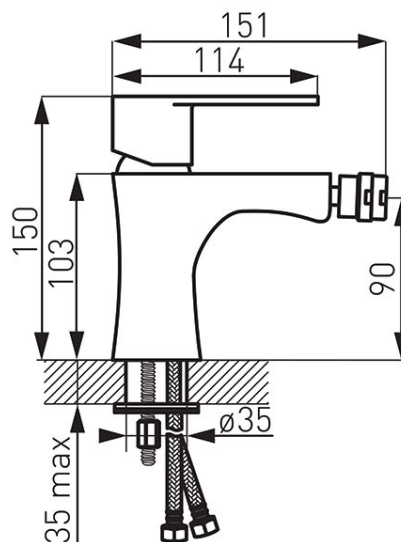

Код: BAG6BL

Algeo Black смеситель для биде консольный

<https://kz.ferrocompany.com/product-5891-BAG6BL.html>Индивидуальная упаковка: **1, индивидуальная упаковка со штрих-кодом для розничной продаже**

- 5 лет гарантии
- керамический регулятор
- монтаж на одно отверстие
- регулятор струи M24x1 с шаровым шарниром
- гибкая подводка G3/8 - M10x1
- черный цвет