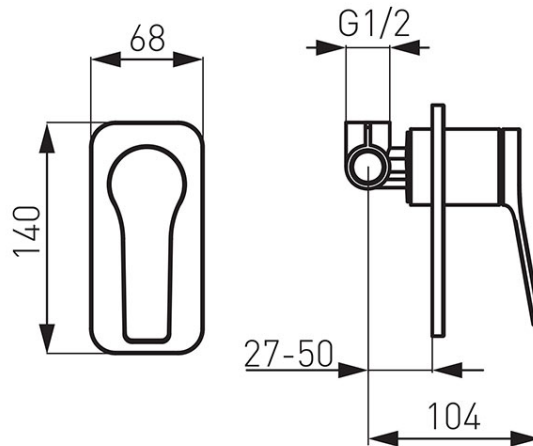

Код: BSC7PABL

Stratos Black смеситель для душа скрытого монтажа

<https://kz.ferrocompany.com/product-5890-BSC7PABL.html>

Индивидуальная упаковка: **1, индивидуальная упаковка со штрих-кодом для розничной продаже**

- 5 лет гарантии
- 1-функциональный
- комплект элементов - внутренних и наружных (на штукатурке)
- настенный монтаж
- керамический регулятор
- подключение G1/2
- черный цвет