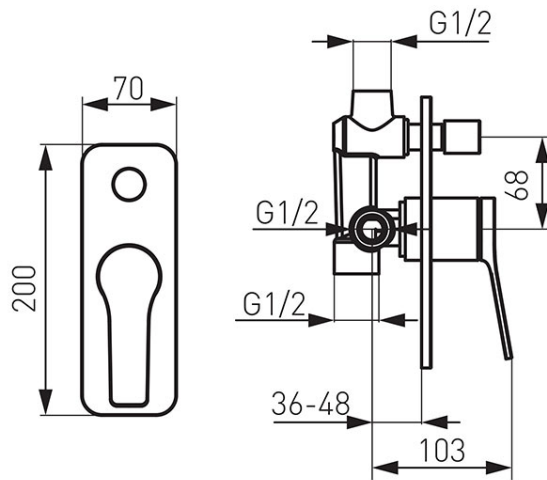

**Код: BSC7PBL**

Stratos Black - смеситель для душа скрытого монтажа

<https://kz.ferrocompany.com/product-5889-BSC7PBL.html>

Индивидуальная упаковка: **1, индивидуальная упаковка со штрих-кодом для розничной продаже**

- 5 лет гарантии
- 2-функциональный
- комплект элементов - внутренних и наружных (на штукатурке)
- настенный монтаж
- переключатель 2-функциональный
- керамический регулятор
- подключение G1/2
- вывод душа G1/2
- черный цвет