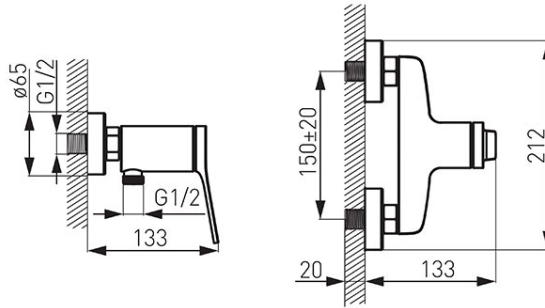

Код: BSC7BL

Stratos Black смеситель для душа настенный

<https://kz.ferrocompany.com/product-5888-BSC7BL.html>Индивидуальная упаковка: **1, индивидуальная упаковка со штрих-кодом для розничной продаже**

- 5 лет гарантии
- керамический регулятор
- настенный монтаж
- эксцентрический подвод G1/2 межцентровое расстояние 150 ± 20 мм
- подключение душа G1/2
- без душевого комплекта
- черный цвет