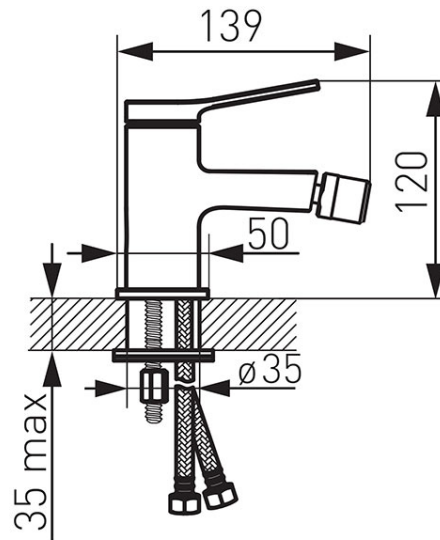

Код: BSC6BL

Stratos Black смеситель для биде консольный

<https://kz.ferrocompany.com/product-5887-BSC6BL.html>Индивидуальная упаковка: **1, индивидуальная упаковка со штрих-кодом для розничной продаже**

- 5 лет гарантии
- керамический регулятор
- монтаж на одно отверстие
- перлатор M24x1
- гибкая подводка G3/8 - M10x1
- черный цвет