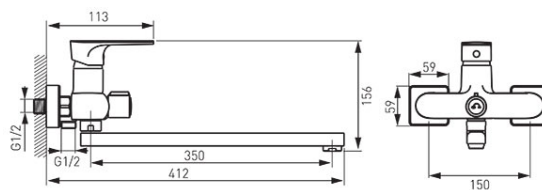

**Код: BAQ5A**

Algeo Square - смеситель для ванны и умывальника настенный с керамическим переключателем на душ

<https://kz.ferrocompany.com/product-5882-BAQ5A.html>

Индивидуальная упаковка: **1, индивидуальная упаковка со штрих-кодом для розничной продаже**

Сборочная упаковка: **12**

- с точечным душем
- керамический регулятор
- настенный монтаж
- керамический переключатель ванна / душ
- регулятор струи M24x1
- эксцентрический подвод G1/2 межцентровое расстояние  $150 \pm 20$  мм
- вращающийся излив
- подключение душа G1/2
- хром