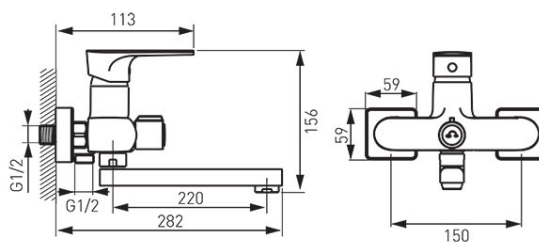

Код: BAQ3A

Algeo Square - смеситель для умывальника настенный с керамическим переключателем на душ

<https://kz.ferrocompany.com/product-5881-BAQ3A.html>

Индивидуальная упаковка: **1**

Сборочная упаковка: **12**

- керамический регулятор
- настенный монтаж
- керамический переключатель ванна / душ
- регулятор струи M24x1
- эксцентрический подвод G1/2 межцентровое расстояние 150 ± 20 мм
- вращающийся излив
- подключение душа G1/2
- хром