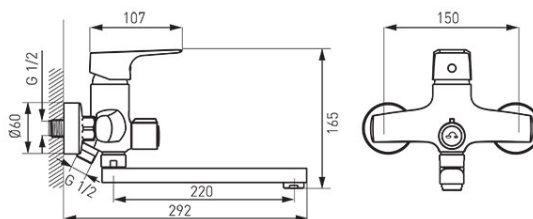

Код: BTG3A

Tiga - смеситель для умывальника настенный с керамическим переключателем на душ

<https://kz.ferrocompany.com/product-5880-BTG3A.html>

Индивидуальная упаковка: **1**

- керамический регулятор
- настенный монтаж
- керамический переключатель ванна / душ
- регулятор струи M24x1
- эксцентрический подвод G1/2 межцентровое расстояние 150 ± 20 мм
- вращающийся излив
- подключение душа G1/2
- хром