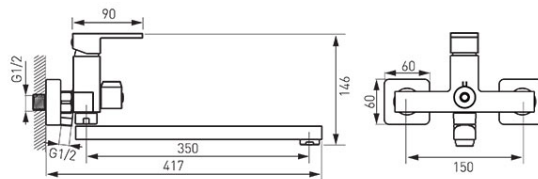

Код: BZI55A

Zisso смеситель для ванны и умывальника настенный с керамическим переключателем на душ

<https://kz.ferrocompany.com/product-5879-BZI55A.html>

Индивидуальная упаковка: **1, индивидуальная упаковка со штрих-кодом для розничной продаже**

Сборочная упаковка: **12**

- с точечным душем
- керамический регулятор
- настенный монтаж
- керамический переключатель ванна / душ
- регулятор струи M24x1
- эксцентрический подвод G1/2 межцентровое расстояние 150 ± 20 мм
- вращающийся излив
- подключение душа G1/2
- хром