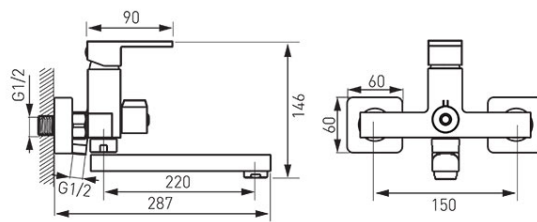

Код: BZI3A

Zisso смеситель для умывальника настенный с керамическим переключателем на душ

<https://kz.ferrocompany.com/product-5878-BZI3A.html>Индивидуальная упаковка: **1, индивидуальная упаковка со штрих-кодом для розничной продаже**Сборочная упаковка: **12**

- керамический регулятор
- настенный монтаж
- керамический переключатель ванна / душ
- регулятор струи M24x1
- эксцентрический подвод G1/2 межцентровое расстояние 150 ± 20 мм
- вращающийся излив
- подключение душа G1/2
- хром