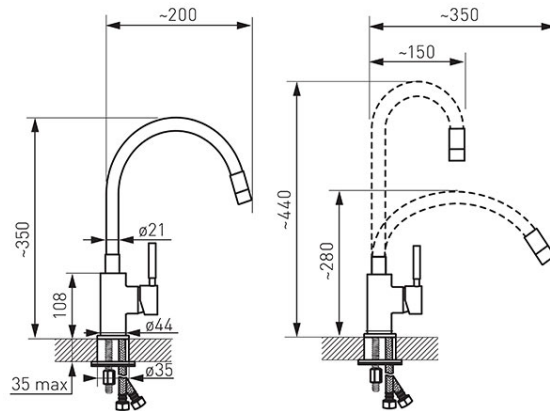

Код: BZA4R

Zumba - смеситель для мойки консольный с гибким изливом, красная

<https://kz.ferrocompany.com/product-5876-BZA4R.html>

Индивидуальная упаковка: **1, индивидуальная упаковка со штрих-кодом для розничной продаже**

Сборочная упаковка: **12**

- керамический регулятор
- монтаж на одно отверстие
- гибкий излив
- возможность установки произвольной формы излива
- возможность выбора цвета излива
- меняющийся радиус действия излива от 150 до 350 мм
- меняющаяся высота излива от 280 до 440 мм
- регулятор струи M22x1
- гибкие подводы G3/8 - M10x1
- хром