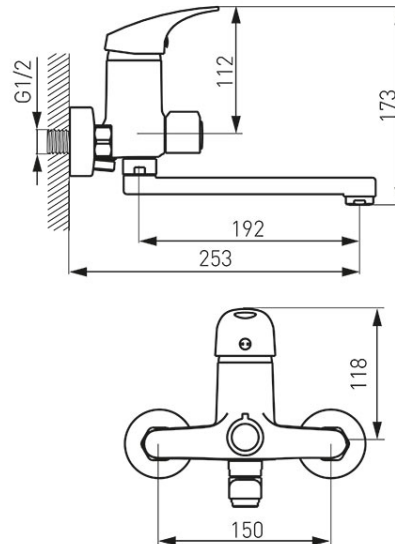

Код: BFO33A

Ferro One - смеситель для ванны настенный с вращающимся изливом 190 мм и душевым комплектом

<https://kz.ferrocompany.com/product-5873-BFO33A.html>

Индивидуальная упаковка: **1, индивидуальная упаковка со штрих-кодом для розничной продаже**

- керамический регулятор
- автоматический переключатель умывальник /душ
- настенный монтаж
- регулятор струи M24x1
- эксцентрический подвод G1/2 межцентровое расстояние 150 ± 20 мм
- вращающийся излив L-192 мм
- подключение душа G1/2
- с точечным душем
- хром