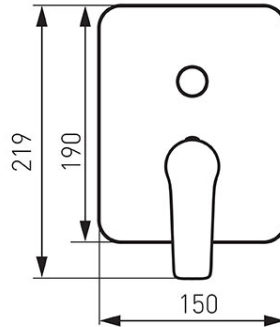

Код: BDR7PBLC

Adore Black/Chrome смеситель для душа настенный без душевого комплекта

<https://kz.ferrocompany.com/product-5869-BDR7PBLC.html>

Индивидуальная упаковка: **1, индивидуальная упаковка со штрих-кодом для розничной продаже**

Сборочная упаковка: **8**

- 2-функциональный
- комплект элементов - внутренних и наружных (на штукатурке)
- настенный монтаж
- переключатель 2-функциональный
- керамический регулятор
- подключение G1/2
- вывод душа G1/2
- черный - хром