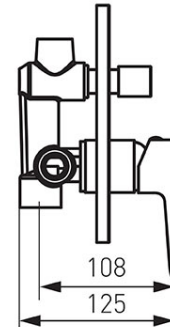

Код: BDR7PBLC

Adore Black/Chrome смеситель для душа настенный без душевого комплекта

<https://kz.ferrocompany.com/product-5869-BDR7PBLC.html>

Индивидуальная упаковка: **1, индивидуальная упаковка со штрих-кодом для розничной продаже**

Сборочная упаковка: **8**

- 2-функциональный
- комплект элементов - внутренних и наружных (на штукатурке)
- настенный монтаж
- переключатель 2-функциональный
- керамический регулятор
- подключение G1/2
- вывод душа G1/2
- черный - хром