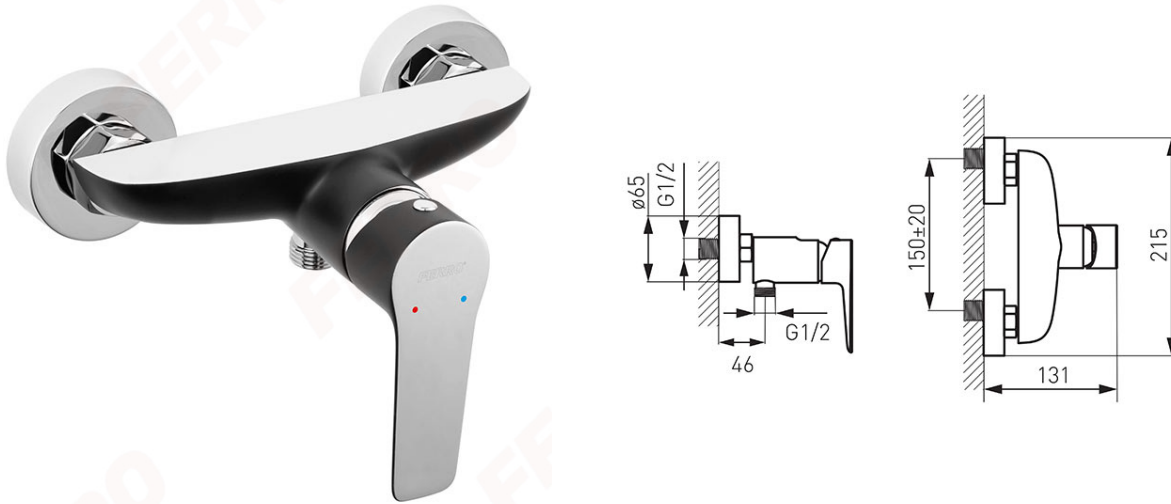

Код: BDR7BLC

Adore Black/Chrome смеситель для душа настенный без душевого комплекта

<https://kz.ferrocompany.com/product-5868-BDR7BLC.html>Индивидуальная упаковка: **1, индивидуальная упаковка со штрих-кодом для розничной продаже**Сборочная упаковка: **6**

- керамический регулятор
- настенный монтаж
- эксцентрический подвод G1/2 межцентровое расстояние 150 ± 20 мм
- подключение душа G1/2
- без душа
- черный - хром