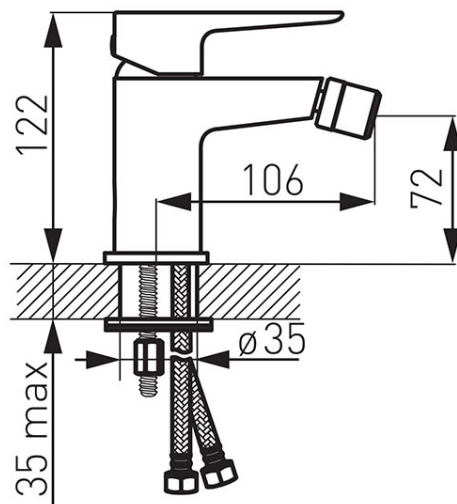

Код: BDR6BLC

Adore Black/Chrome смеситель для биде с вращающимся аэратором

<https://kz.ferrocompany.com/product-5867-BDR6BLC.html>Индивидуальная упаковка: **1, индивидуальная упаковка со штрих-кодом для розничной продаже**Сборочная упаковка: **8**

- керамический регулятор
- монтаж на одно отверстие
- автоматическая сливная металлическая пробка G5/4
- перлатор M24x1
- гибкая подводка G3/8 - M10x1
- черный - хром