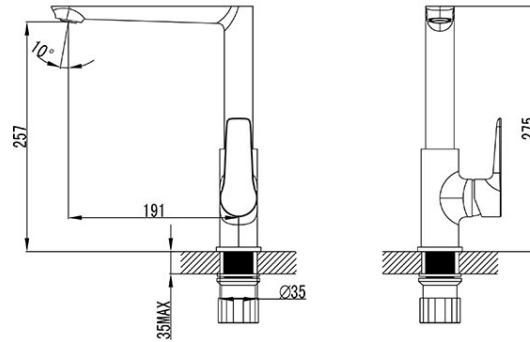

Код: BDR4BLC

Adore Black/Chrome смеситель для мойки высокий с вращающимся изливом

<https://kz.ferrocompany.com/product-5866-BDR4BLC.html>

Индивидуальная упаковка: **1, индивидуальная упаковка со штрих-кодом для розничной продаже**

Сборочная упаковка: **8**

- керамический регулятор
- монтаж на одно отверстие
- перlator M24x1
- вращающийся излив
- гибкая подводка G3/8 - M10x1
- черный - хром