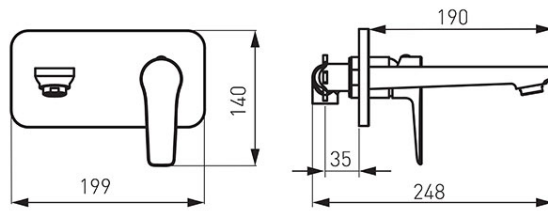

Код: BDR3PABLC

Adore Black/Chrome смеситель для умывальника скрытого монтажа с изливом 190 мм

<https://kz.ferrocompany.com/product-5865-BDR3PABLC.html>Индивидуальная упаковка: **1, индивидуальная упаковка со штрих-кодом для розничной продаже**Сборочная упаковка: **8**

- керамический регулятор
- комплект элементов - внутренних и наружных (на штукатурке)
- настенный монтаж
- излив 190 мм с перлятором M24x1
- черный - хром