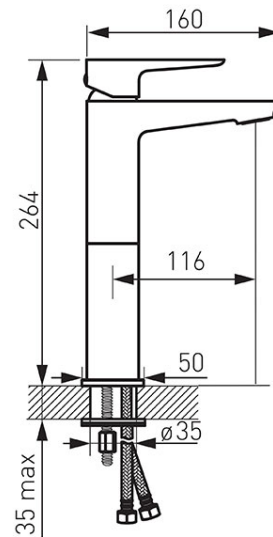

Код: BDR2LBLC

Adore Black/Chrome смеситель настольный для умывальника, встроенного в столешницу

<https://kz.ferrocompany.com/product-5864-BDR2LBLC.html>

Индивидуальная упаковка: **1, индивидуальная упаковка со штрих-кодом для розничной продаже**

Сборочная упаковка: **4**

- керамический регулятор
- монтаж на одно отверстие
- перlator M24x1
- гибкая подводка G3/8 - M10x1
- черный - хром