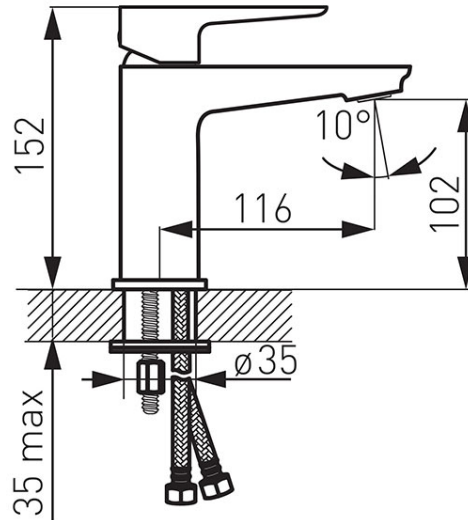

Код: BDR2BLC

Adore Black/Chrome смеситель для умывальника

<https://kz.ferrocompany.com/product-5863-BDR2BLC.html>Индивидуальная упаковка: **1, индивидуальная упаковка со штрих-кодом для розничной продаже**Сборочная упаковка: **8**

- керамический регулятор
- монтаж на одно отверстие
- click-click сливная металлическая пробка G5/4
- перlator M24x1
- гибкая подводка G3/8 - M10x1
- черный - хром