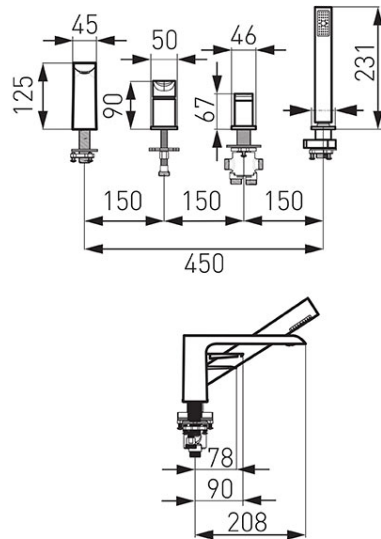

Код: BDR11ABLC

Adore Black/Chrome смеситель для ванны настольный для монтажа в 4 отверстия

<https://kz.ferrocompany.com/product-5862-BDR11ABLC.html>

Индивидуальная упаковка: **1, индивидуальная упаковка со штрих-кодом для розничной продаже**

Сборочная упаковка: **4**

- керамический регулятор
- автоматический переключатель умывальник /душ
- выдвижная душевая ручка
- перлатор M24x1
- гибкие подводки в комплекте
- консольный монтаж
- черный - хром