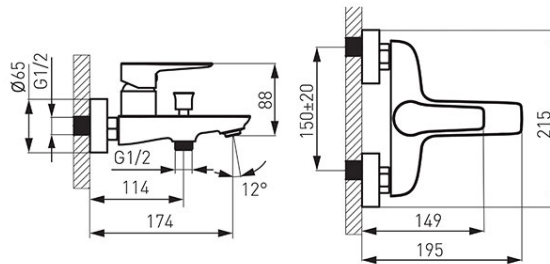

Код: BDR1BLC

Adore Black/Chrome смеситель для ванны настенный с коротким изливом без душевого комплекта

<https://kz.ferrocompany.com/product-5861-BDR1BLC.html>

Индивидуальная упаковка: **1, индивидуальная упаковка со штрих-кодом для розничной продаже**

Сборочная упаковка: **6**

- керамический регулятор
- автоматический переключатель ванна/душ с блокировкой
- перlator M24x1
- эксцентрический подвод G1/2 межцентровое расстояние 150 ± 20 мм
- без душа
- черный - хром