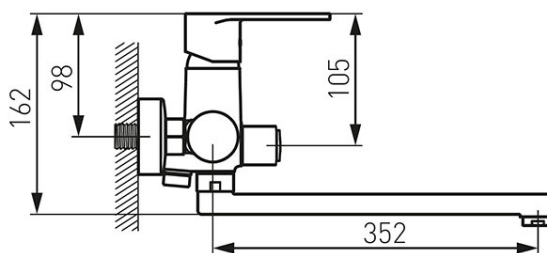

Код: BAG55A

Algeo смеситель для ванны настенный с изливом 350мм и душевым комплектом

<https://kz.ferrocompany.com/product-5860-BAG55A.html>

Индивидуальная упаковка: **1, индивидуальная упаковка со штрих-кодом для розничной продаже**

Сборочная упаковка: **12**

- керамический регулятор
- настенный монтаж
- керамический переключатель умывальник/душ
- регулятор струи M24x1
- эксцентрический подвод G1/2 межцентровое расстояние 150 ± 20 мм
- вращающийся излив
- подключение душа G1/2
- с точечным душем
- хром