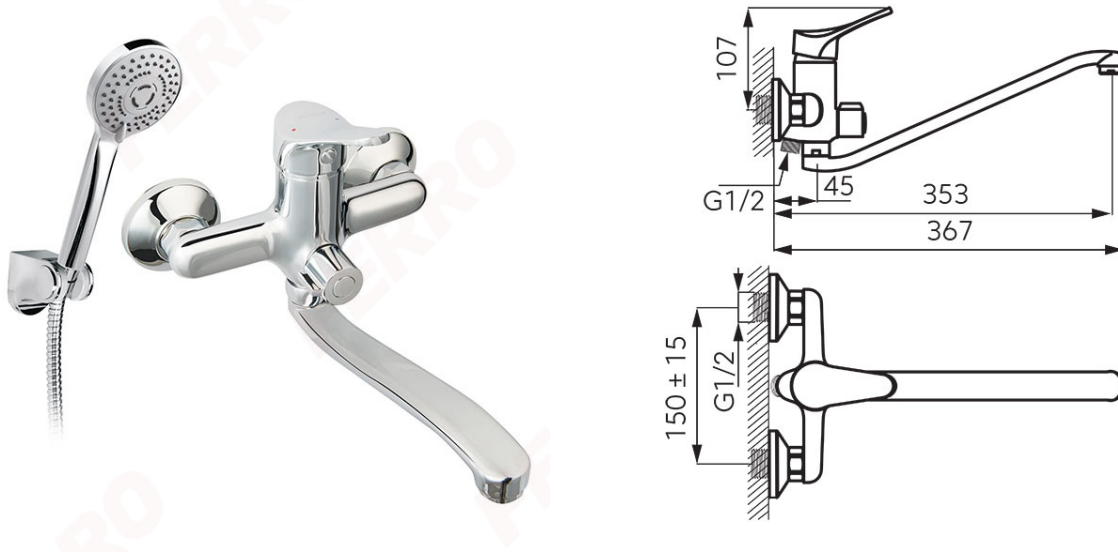

**Код: BSL55A**

Stillo смеситель для ванны настенный с приподнятым изливом 350мм и душевым комплектом

<https://kz.ferrocompany.com/product-5859-BSL55A.html>

Индивидуальная упаковка: **1, индивидуальная упаковка со штрих-кодом для розничной продаже**

- керамический регулятор
- настенный монтаж
- керамический переключатель умывальник/душ
- аэратор M24x1
- эксцентрический подвод G 1/2
- межцентровое расстояние  $150 \pm 15$  мм
- вращающийся излив
- длина излива 353 мм
- с точечным душем
- хром