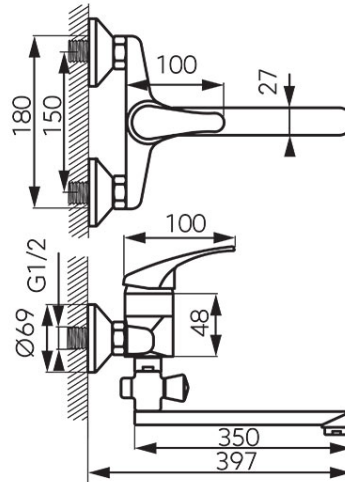

**Код: BBC55A**

Basic смеситель для ванны настенный с изливом 350мм и душевым комплектом

<https://kz.ferrocompany.com/product-5858-BBC55A.html>

Индивидуальная упаковка: **1, индивидуальная упаковка со штрих-кодом для розничной продаже**

Сборочная упаковка: **12**

- керамический регулятор
- настенный монтаж
- автоматический переключатель ванна/душ
- регулятор струи M24x1
- эксцентрический подвод G1/2 межцентровое расстояние  $150 \pm 20$  мм
- вращающийся излив
- длина излива 350 мм
- с точечным душем
- хром