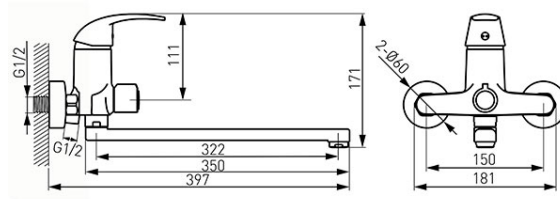

**Код: BVA55A**

Vasto смеситель для ванны настенный с изливом 350мм и душевым комплектом

<https://kz.ferrocompany.com/product-5855-BVA55A.html>

Индивидуальная упаковка: **1, индивидуальная упаковка со штрих-кодом для розничной продаже**

Сборочная упаковка: **12**

- керамический регулятор
- настенный монтаж
- керамический переключатель умывальник/душ
- регулятор струи M24x1
- эксцентрический подвод G1/2 межцентровое расстояние  $150 \pm 20$  мм
- вращающийся излив
- подключение душа G1/2
- с точечным душем
- хром