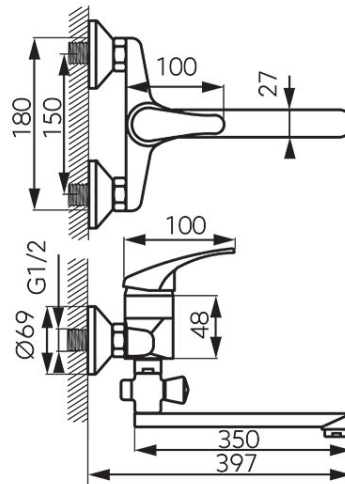

**Код: BBC5A**

Basic - смеситель для ванны настенный

<https://kz.ferrocompany.com/product-5854-BBC5A.html>Индивидуальная упаковка: **1, индивидуальная упаковка со штрих-кодом для розничной продаже**Сборочная упаковка: **12**

- керамический регулятор
- настенный монтаж
- автоматический переключатель ванна/душ
- регулятор струи M24x1
- эксцентрический подвод G1/2 межцентровое расстояние  $150 \pm 20$  мм
- вращающийся излив
- длина излива 350 мм
- хром