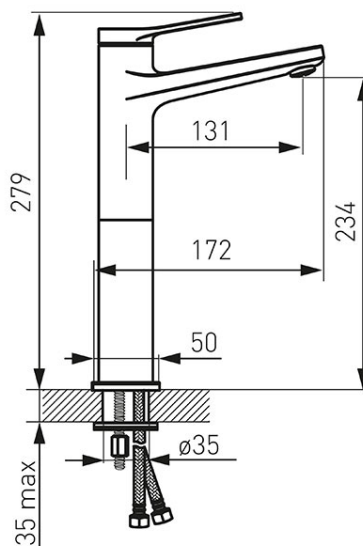

Код: BSC2L

Stratos - смеситель консольный для умывальника, встроенного в столешницу

<https://kz.ferrocompany.com/product-5853-BSC2L.html>Индивидуальная упаковка: **1, индивидуальная упаковка со штрих-кодом для розничной продаже**Сборочная упаковка: **8**

- керамический регулятор
- монтаж на одно отверстие
- перлатор M24x1
- гибкая подводка G3/8 - M10x1
- хром