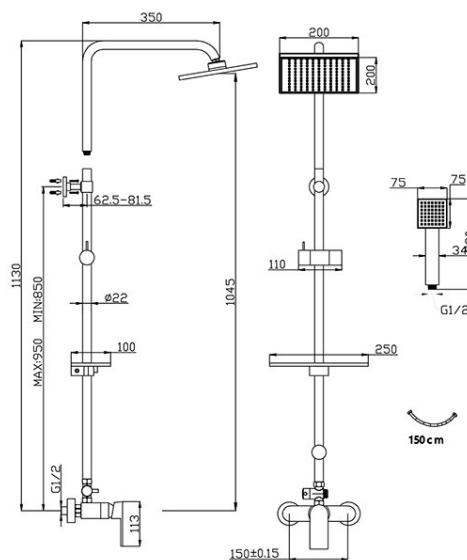

**Код: NP74-BAQ7U**

Algeo Square душевая система с квадратным тропическим душем 200 мм в комплекте с лейкой, шлангом и полкой

<https://kz.ferrocompany.com/product-5849-NP74BAQ7U.html>

Индивидуальная упаковка: **1, индивидуальная упаковка со штрих-кодом для розничной продаже**

Сборочная упаковка: **6**

**• ВЕРХНИЙ ДУШ**

- металлическая штанга 1130 мм
- регулируемая высота крепления комплекта к стене
- регулируемое расстояние между верхним душем и стеной, облегчающее правильный монтаж
- размер дисковой головки 200 x200 мм
- Easy Clean System – легкое устранение накипи из верхнего душа
- металлический переключатель с керамическим вкладышем

**• ДУШ**

- прямоугольная ручка душа 75 x 75 мм
- количество функций душевой лейки • Easy Clean System – легкое устранение накипи из душевой лейки
- шланг душа 150 см в металлической оплетке

**• СМЕСИТЕЛЬ ДЛЯ ДУША**

- керамический регулятор
- настенный монтаж
- эксцентрический ввод G1/2 расстояние 150 ± 20 мм
- ввод душа G1/2 - верхний выход
- хром