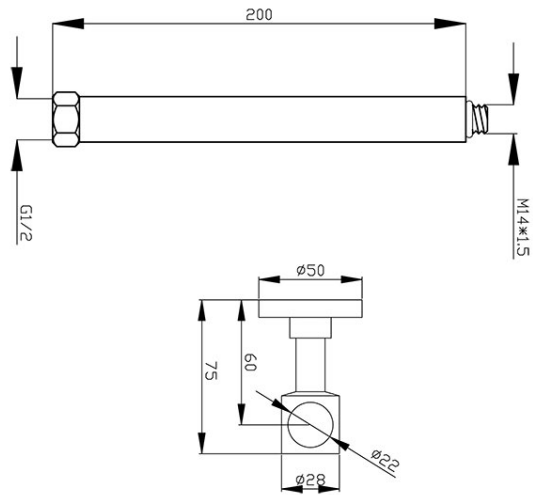

**Код: ELP20-NP71**

Комплект - удлинитель для душевых комплектов с интегрированным смесителем

<https://kz.ferrocompany.com/product-5806-ELP20NP71.html>

Индивидуальная упаковка: **1**

- идеальное решение для увеличения высоты душа
- полная длина: 200 мм
- дополнительное крепление к стене в комплекте
- металлическая штанга, подходящая для душевых комплектов со смесителем Ferro
- имбусный ключ для гайки в комплекте
- хром