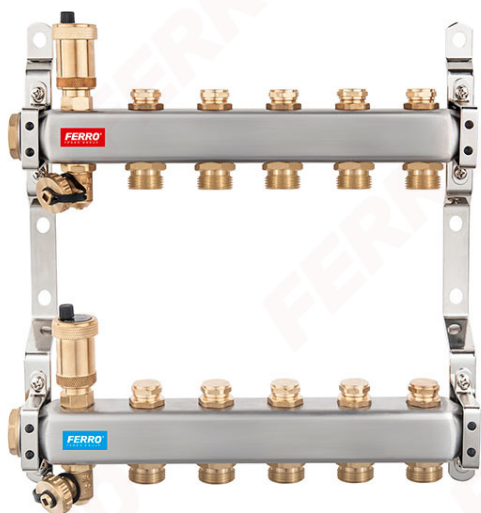

Код: **SN-ROU**

Распределитель типа SN-ROU, стальной

<https://kz.ferrocompany.com/product-5787-SNR0U.html>

Индивидуальная упаковка: **1, индивидуальная упаковка со штрих-кодом для розничной продаже**

Сборочная упаковка: -

- Рабочее тело клапанов: воды, 50% гликоля
- 15 лет гарантии
- балка разделителя 2-11-ходовая, 2 шт. 1
- комплект стальных держателей 2
- запорные клапаны на штанге подвода и возвратной 3
- автоматические клапаны-деаэраторы G1/2, 2 шт. 4
- поворотные сливные клапаны G1/2, 2 шт. 5
- латунные пробки G1, 2 шт. 6
- ниппели G1/2 x G3/4 7

Код	Распределитель 1"
SN-ROU02S	2-контурный
SN-ROU03S	3-контурный
SN-ROU04S	4-контурный
SN-ROU05S	5-контурный
SN-ROU06S	6-контурный
SN-ROU07S	7-контурный
SN-ROU08S	8-контурный
SN-ROU09S	9-контурный
SN-ROU10S	10-контурный
SN-ROU11S	11-контурный
SN-ROU12S	12-контурный