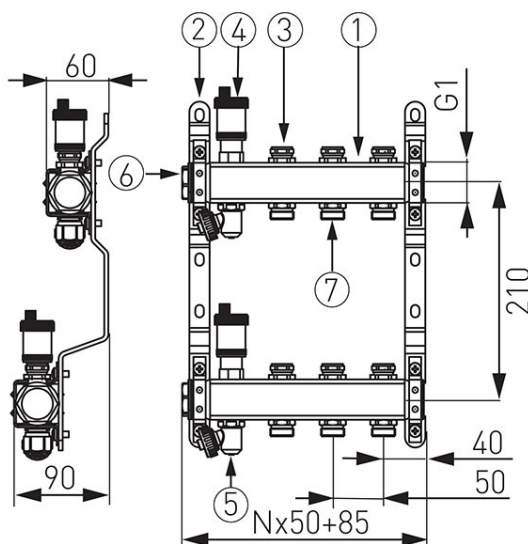

Код: **SN-ROU**

Распределитель типа SN-ROU, стальной

<https://kz.ferrocompany.com/product-5787-SNR0U.html>

Индивидуальная упаковка: **1, индивидуальная упаковка со штрих-кодом для розничной продаже**

Сборочная упаковка: -

- Рабочее тело клапанов: воды, 50% гликоля
- 15 лет гарантии
- балка разделителя 2-11-ходовая, 2 шт. 1
- комплект стальных держателей 2
- запорные клапаны на штанге подвода и возвратной 3
- автоматические клапаны-деаэраторы G1/2, 2 шт. 4
- поворотные сливные клапаны G1/2, 2 шт. 5
- латунные пробки G1, 2 шт. 6
- ниппели G1/2 x G3/4 7

Код	Распределитель 1"
SN-ROU02S	2-контурный
SN-ROU03S	3-контурный
SN-ROU04S	4-контурный
SN-ROU05S	5-контурный
SN-ROU06S	6-контурный
SN-ROU07S	7-контурный
SN-ROU08S	8-контурный
SN-ROU09S	9-контурный
SN-ROU10S	10-контурный
SN-ROU11S	11-контурный
SN-ROU12S	12-контурный